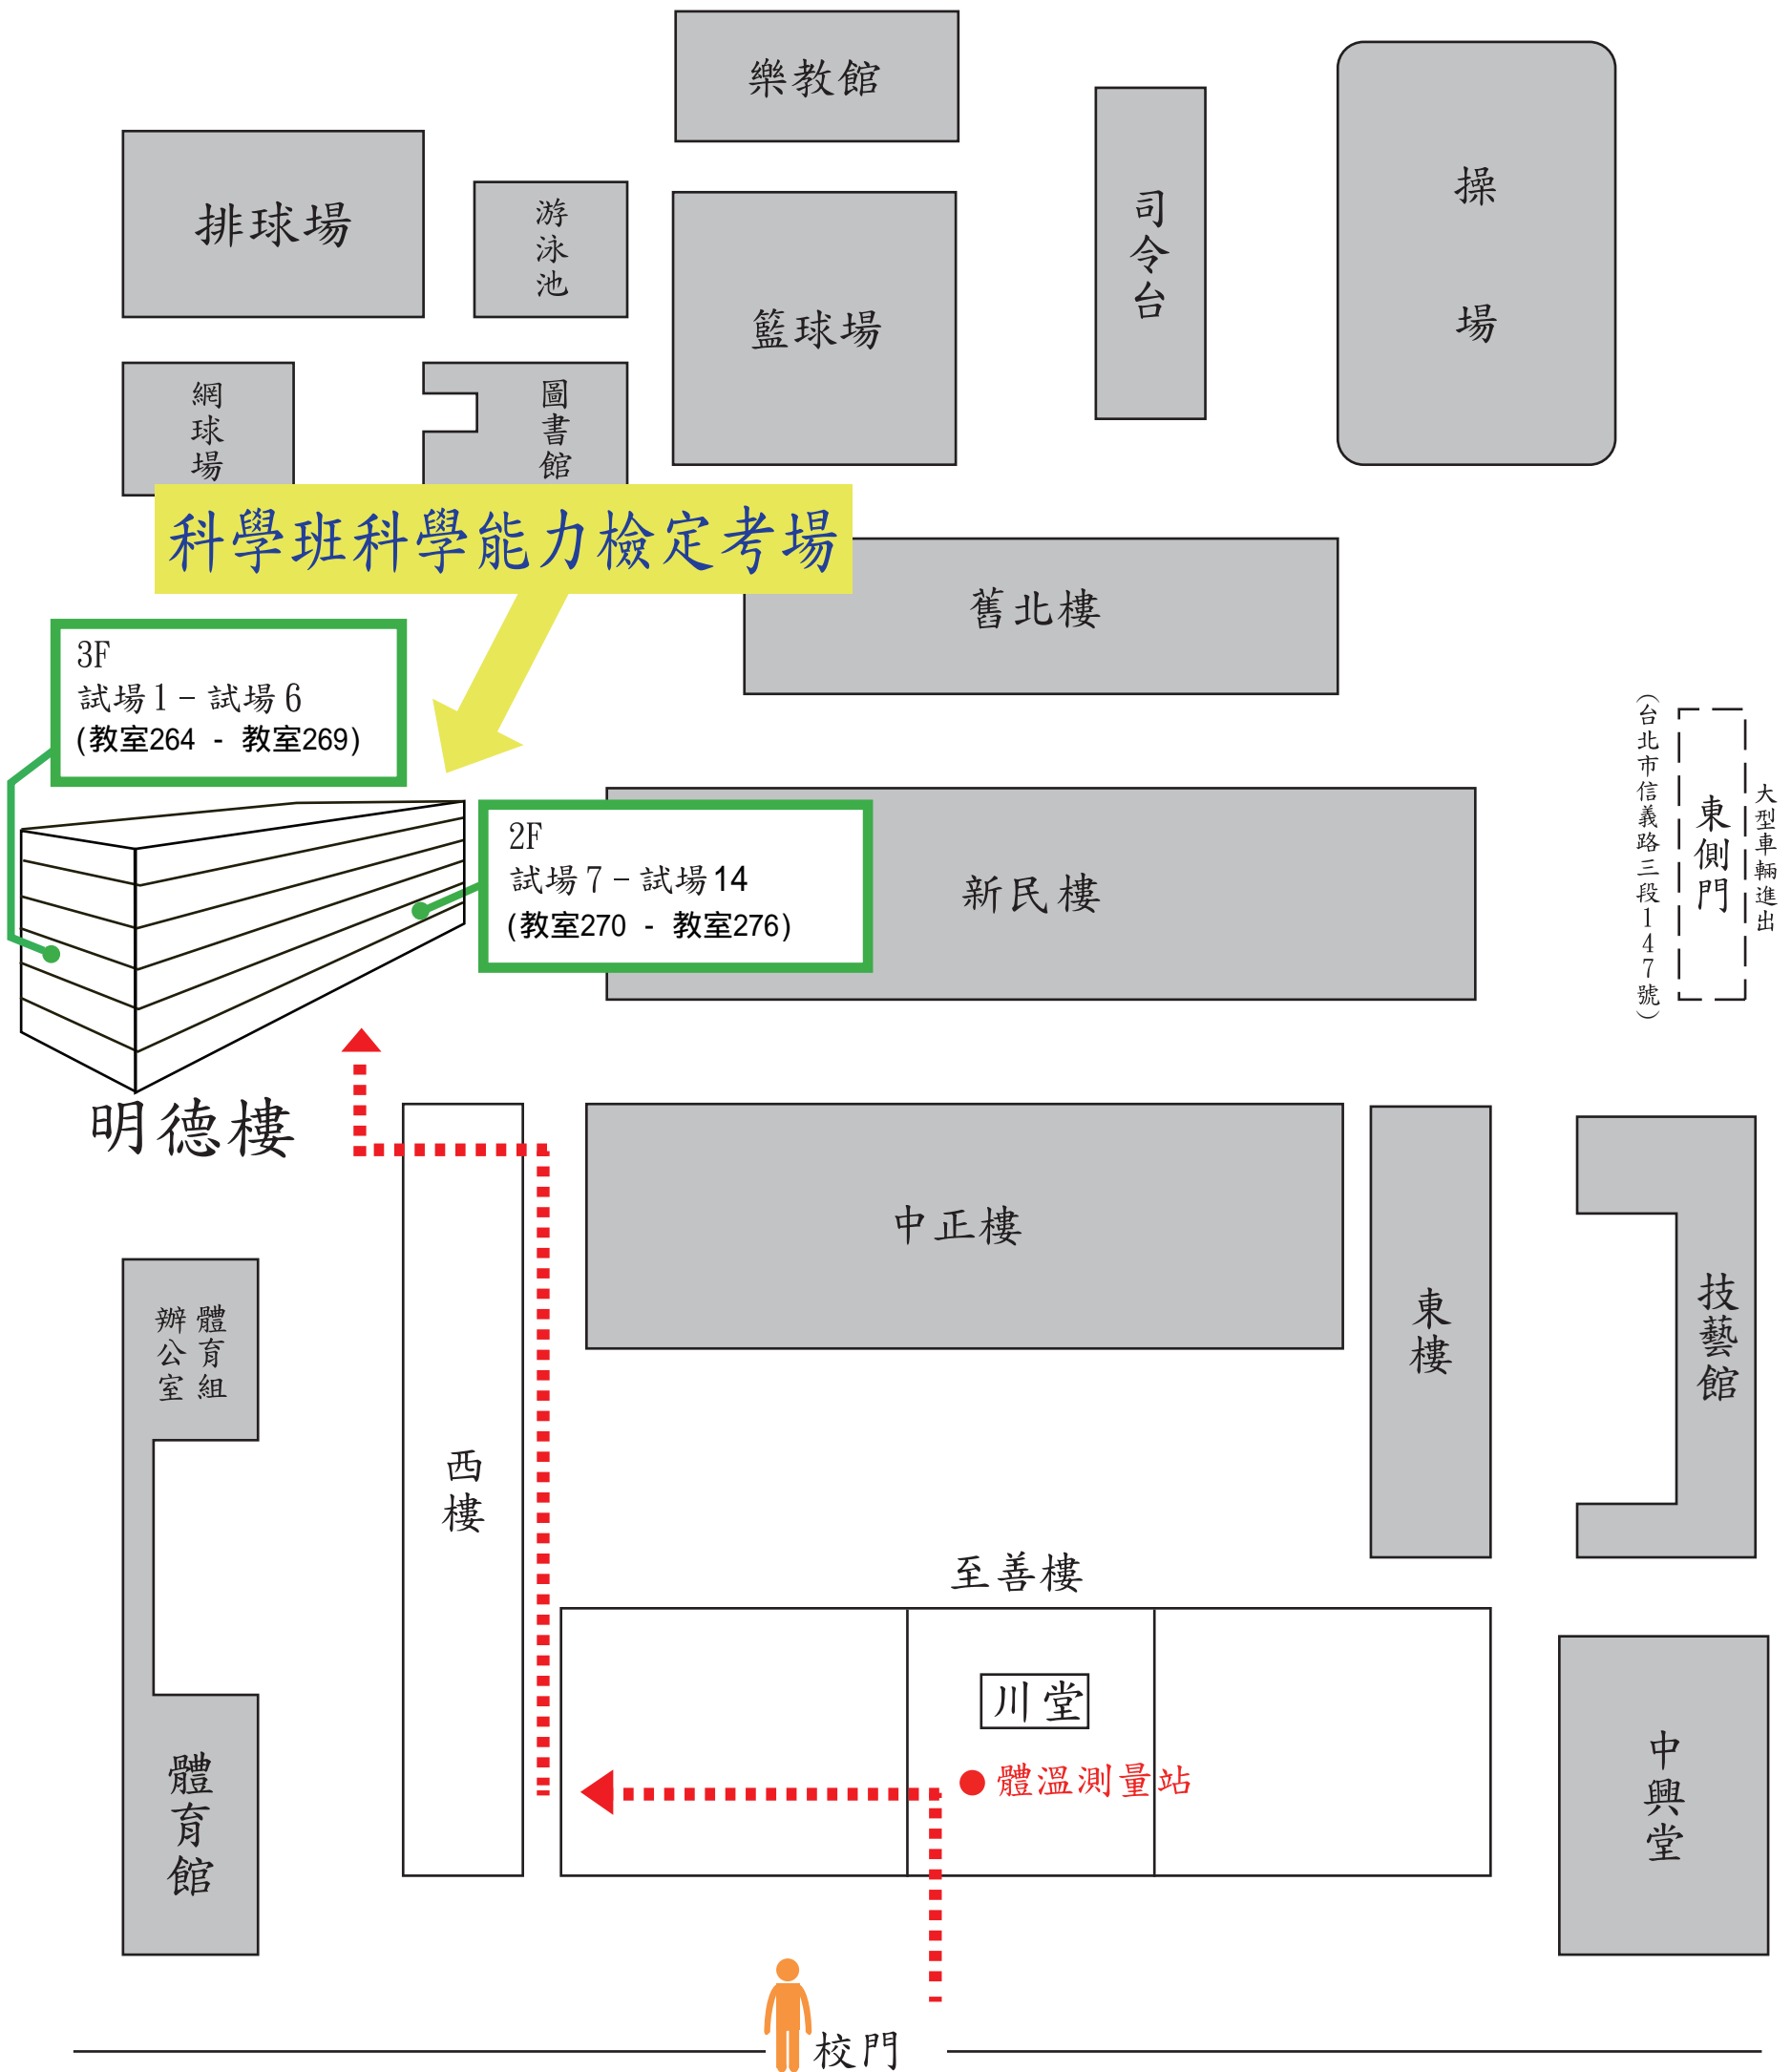

國立臺灣師範大學附屬高級中學 校內平面配置圖

(台北市信義路三段143號)