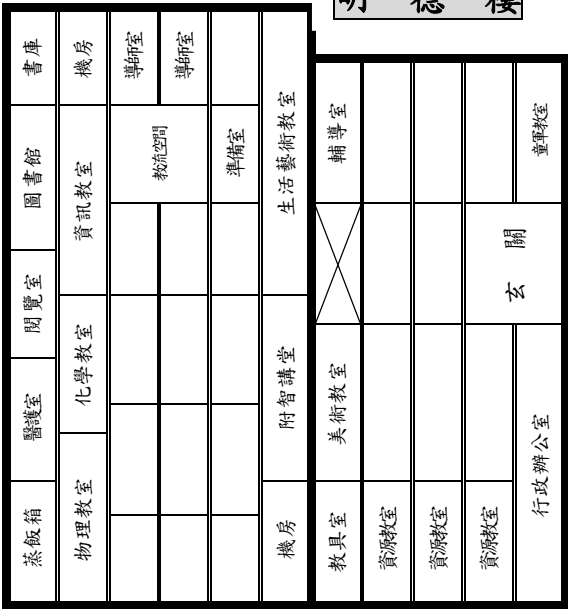

「捷運大安」站下車：74

捷運文湖線：大安站

捷運信義線：大安站 (2 號出口)

西側門

舊北樓

新民樓

明德樓

6F 5F 4F 3F 2F 1F 5F 4F 3F 2F 1F

台北市信義路三段一四七巷  
東側門 (大型車輛進出)

中正樓

東樓

至善樓

校門

(台北市信義路三段 143 號)

中興堂