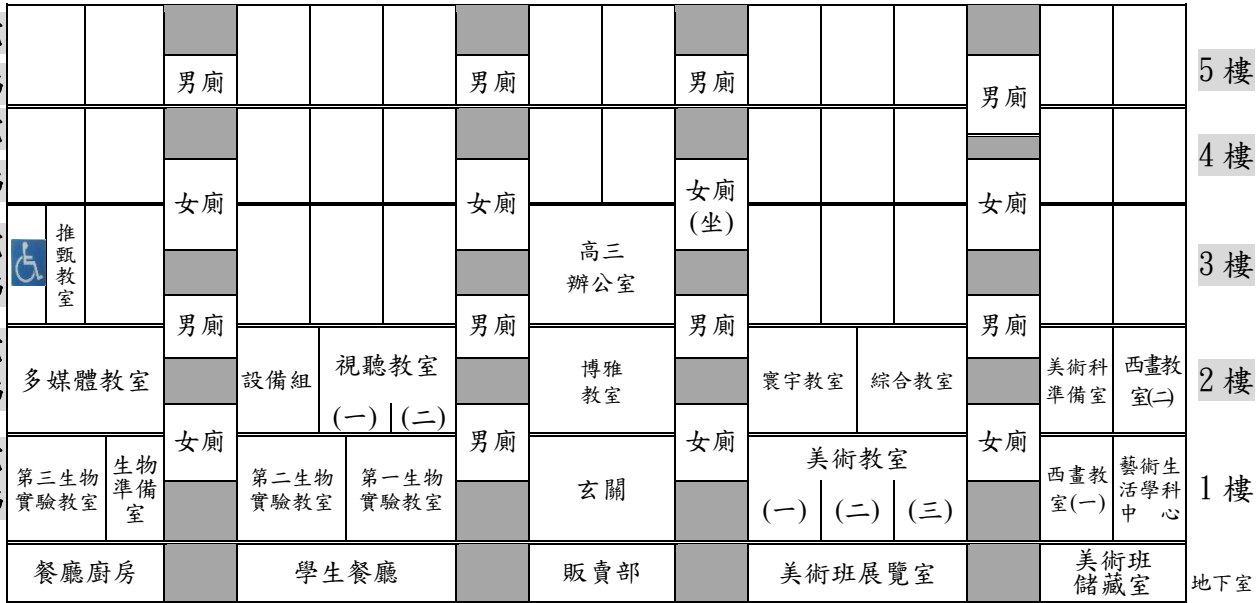

「捷運大安」站下車：74

捷運文湖線：大安站

捷運信義線：大安站 (2 號出口)

西側門

舊北樓

新民樓

明德樓

6F 5F 4F 3F 2F 1F 5F 4F 3F 2F 1F