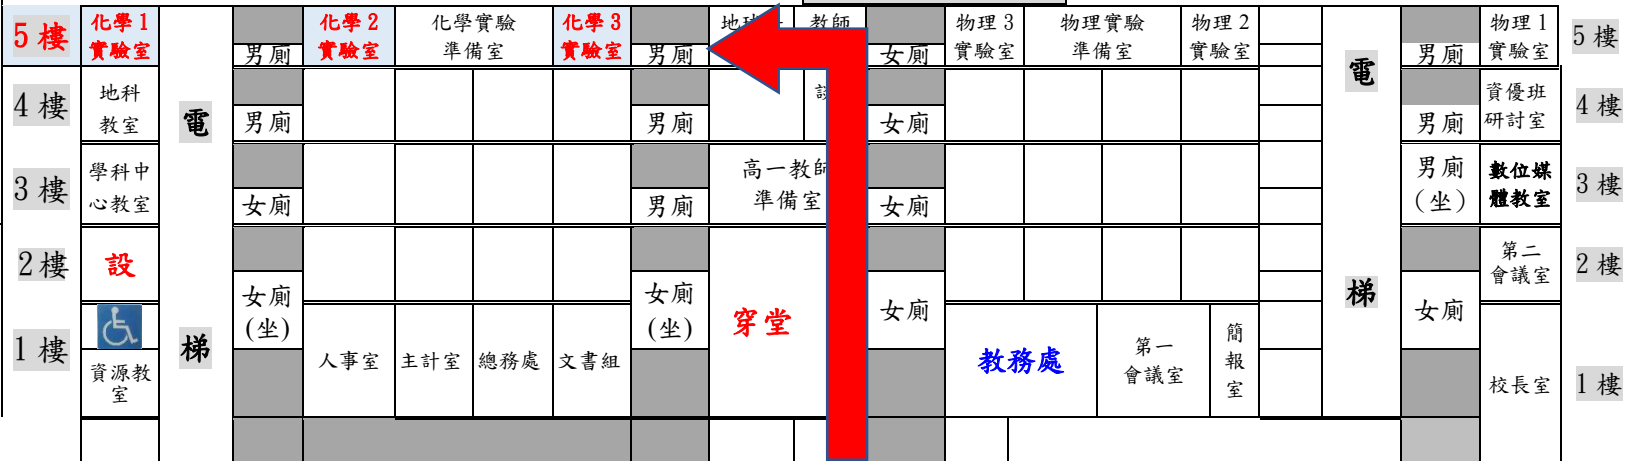

台北市信義路三段一四七巷  
東側門 (大型車輛進出)

中正樓

東樓

至善樓

校門

(台北市信義路三段 143 號)

中興堂