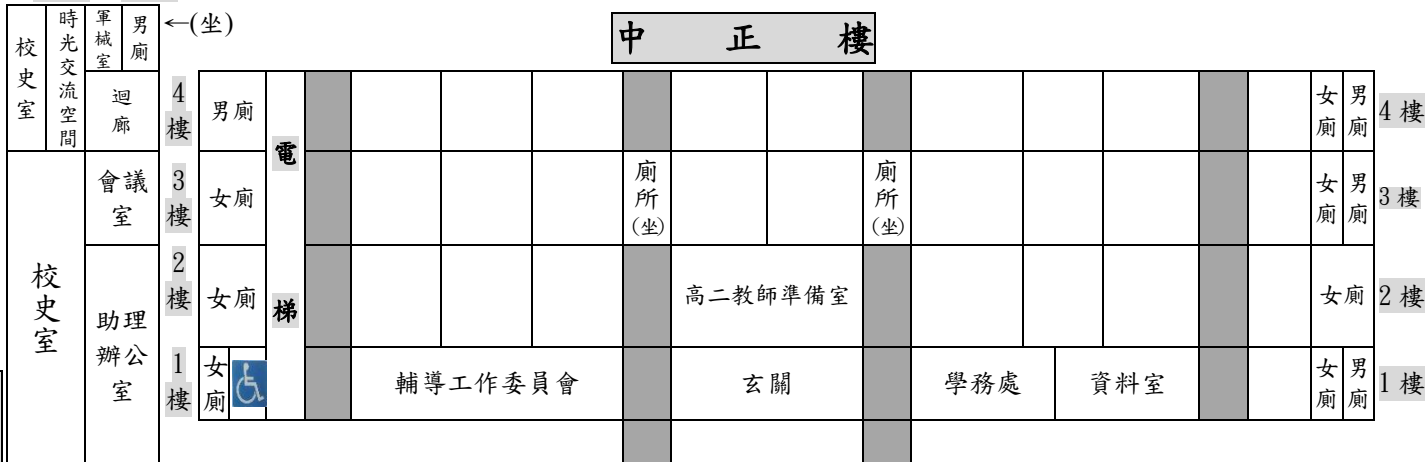

樂教館

仁愛路後門

校址：臺北市信義路三段 143 號

公車路線：

「信義路復興南路口」或「信義路建國南路口」站

下車：0 東、20、22、38、204、信義幹線

「仁愛建國路口」站下車：37、263、270

「信義復興路口」站下車：41、226

「捷運大安」站下車：74

捷運文湖線：大安站

捷運信義線：大安站 (2 號出口)

西側門

舊北樓

新民樓

明德樓

6F 5F 4F 3F 2F 1F 5F 4F 3F 2F 1F

台北市信義路三段一四七巷
東側門 (大型車輛進出)

中正樓

東樓

至善樓

校門

(台北市信義路三段 143 號)

中興堂