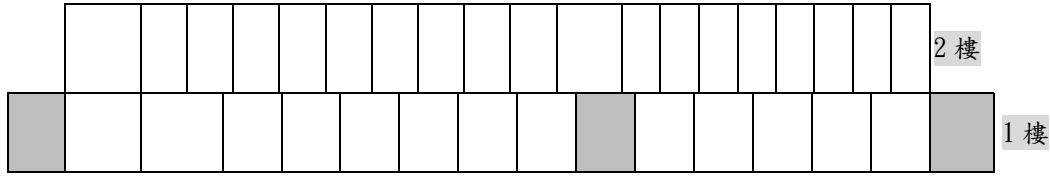

「捷運大安」站下車：74

捷運文湖線：大安站

捷運信義線：大安站 (2 號出口)

西側門

舊北樓

新民樓

明德樓

6F 5F 4F 3F 2F 1F 5F 4F 3F 2F 1F