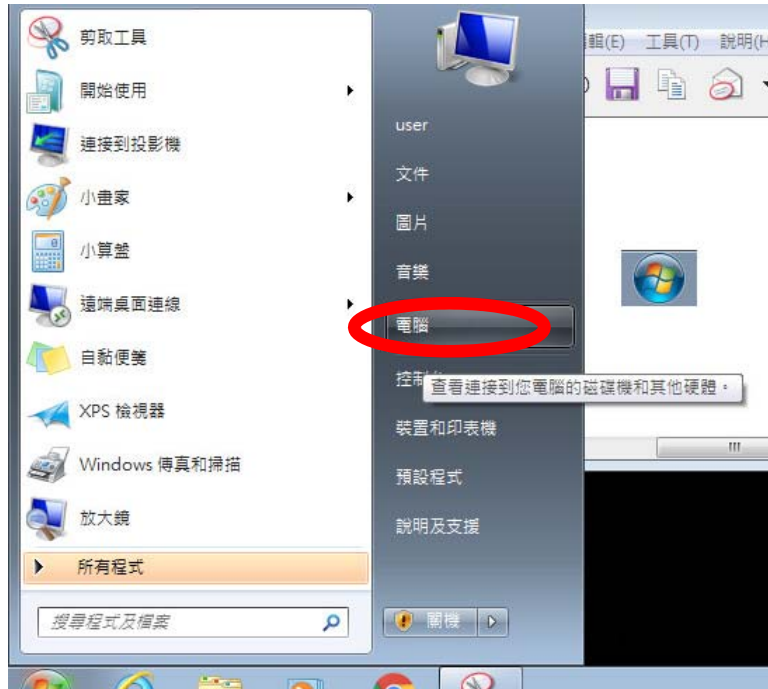

WIN7

先以滑鼠左鍵點選[開始]

以滑鼠右鍵點選[電腦]，並以滑鼠左鍵點選[內容]