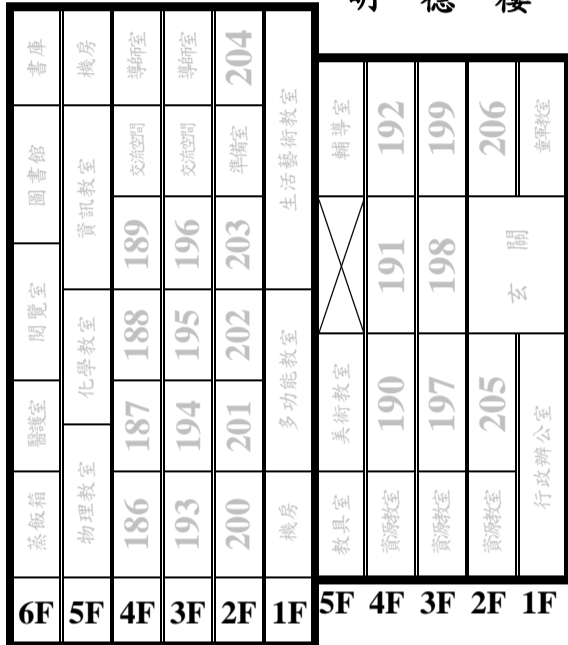

國立臺灣師大附中100學年度教師甄選筆試試場一覽表

※考試試場：本校至善樓、中正樓及新民樓教室

※考試時間：5月7日(六) 上午9:00~11:00

※高中美術科：上午9:00~12:00 下午13:30~16:30

樓別	教室班號	考場	目編號	入場證號碼	應試人數
				起~迄	
至善樓二樓	1264	1	高中公民與社會一	G001~G040	40
至善樓二樓	1265	2	高中公民與社會二	G041~G078	38
			高中輔導三	I081~I082	2
至善樓二樓	1266	3	高中輔導一	I001~I040	40
至善樓二樓	1267	4	高中輔導二	I041~I080	40
至善樓二樓	1268	5	高中國文一	A001~A040	40
至善樓二樓	1269	6	高中國文二	A041~A080	40
至善樓三樓	1270	7	高中國文三	A081~A120	40
至善樓三樓	1271	8	高中國文四	A121~A160	40
至善樓三樓	1272	9	高中國文五	A161~A200	40
至善樓三樓	1273	10	高中國文六	A201~A240	40
至善樓三樓	1274	11	高中國文七	A241~A280	40
至善樓三樓	1275	12	高中國文八	A281~A320	40
中正樓二樓	1237	13	高中國文九	A321~A339	19
			高中歷史三	F081~F101	21
中正樓二樓	1238	14	高中歷史一	F001~F040	40
中正樓二樓	1242	15	高中歷史二	F041~F080	40
中正樓二樓	1243	16	高中數學一	C001~C040	40
中正樓二樓	1244	17	高中數學二	C041~C080	40
中正樓二樓	1245	18	高中數學三	C081~C120	40
中正樓三樓	1246	19	高中數學四	C121~C160	40
中正樓三樓	1247	20	高中數學五	C161~C200	40
中正樓三樓	1248	21	高中數學六	C201~C240	40
中正樓三樓	1249	22	高中數學七	C241~C248	8
			國中生物三	K081~K112	32
中正樓三樓	1250	23	國中生物一	K001~K040	40
中正樓三樓	1251	24	國中生物二	K041~K080	40
中正樓三樓	1252	25	高中英文一	B001~B040	40
中正樓三樓	1253	26	高中英文二	B041~B080	40
中正樓四樓	1254	27	高中英文三	B081~B120	40
中正樓四樓	1255	28	高中英文四	B121~B160	40
中正樓四樓	1256	29	高中英文五	B161~B200	40
中正樓四樓	1257	30	高中英文六	B201~B207	7
			高中化學三	E081~E089	9
			高中物理二	D041~D053	13
中正樓四樓	1258	31	高中化學一	E001~E040	40
中正樓四樓	1259	32	高中化學二	E041~E080	40
中正樓四樓	1260	33	高中物理一	D001~D040	40
至善樓一樓	資源教室一	34	特殊考場	A350	1
新民樓一樓	美術教室一	35	高中美術一	H001~H028	28
新民樓一樓	美術教室二	36	高中美術二	H029~H056	28
新民樓一樓	美術教室三	37	高中美術三	H057~H081	25

新民樓

台北市信義路三段一四七巷
東側門(大型車輛進出)

新北池

地塹

2樓 1樓

中正樓

東樓

試務中心