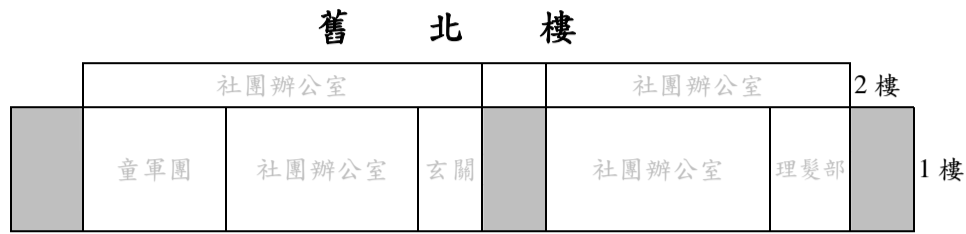

國立臺灣師範大學附屬高級中學100學年度教師甄選初試平面圖

校址：臺北市信義路三段143號

公車路線：

「信義路復興南路口」或「信義路建國南路口」站

下車：0東、20、22、38、204、信義幹線

「仁愛建國路口」站下車：37、263、270

「信義復興路口」站下車：41、226

「捷運大安」站下車：74

捷運文湖線：大安站