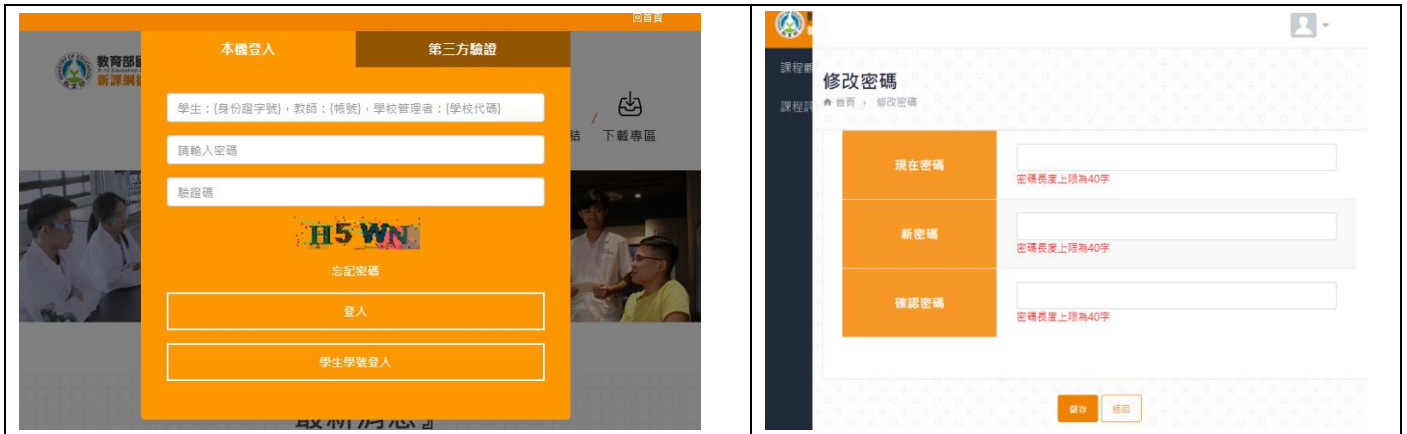

國立臺灣師範大學附屬高級中學

新課網銜接教材數位平台使用方式(學生版)

- 一、登入網址：<https://ecc.pro.edu.tw/>
- 二、請使用身份證字號登入(字母大寫)，第一次登入密碼與帳號同。
- 三、第一次登入，請修改密碼。

- 四、登入後請輸入 E-mail，請利後續訊息通知(包含忘記密碼)。

五、點選左方之「課程影片觀看」，再選擇科目。

六、觀看完成之後再進行課程評量。

七、忘記密碼操作：輸入帳號(身份證字號)，E-mail(請見步驟四)。